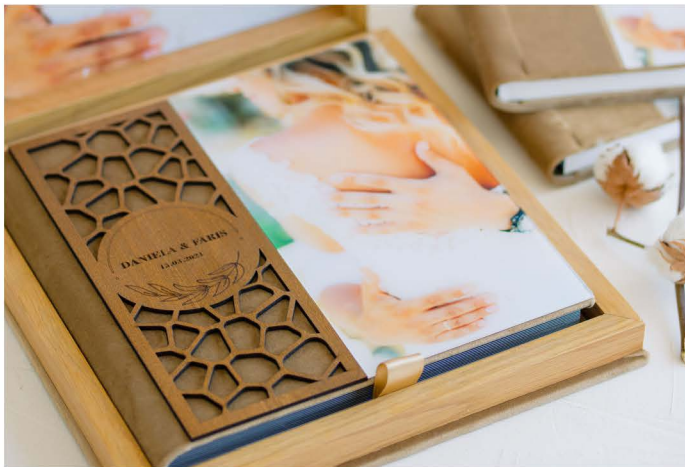

## EBATLAR

sizes

30 x 60

30 x 80